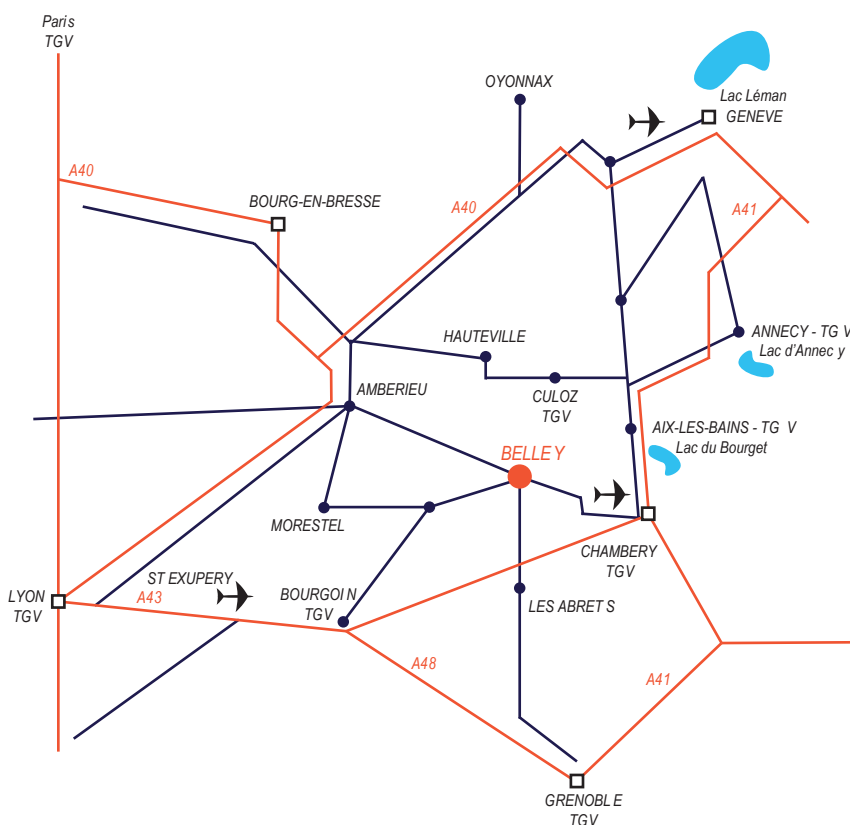

NOS SERVICES

Support technique et logistique

Un **régisseur général** disponible pour des conseils techniques en amont de l'événement

Une **équipe dédiée** pour l'installation et le bon déroulement des événements

Accompagnement personnalisé

Assistance dans l'organisation et mise en relation avec des **prestataires événementiels spécialisés**

Options de personnalisation pour répondre aux besoins spécifiques de chaque événement

LOCALISATION

Une localisation idéale

Situé à **moins d'1h de Chambéry, 1h15 de Lyon et Grenoble et 1h30 de Genève**, L'Intégral est facilement accessible.

Grand parking gratuit à proximité immédiate

TGV : Aix-les-Bains, Culoz, Chambéry, Lyon Saint-Exupéry, Valserhône

A43 Lyon > Belley
D1504 Chambéry (45min.) / Aix-les-Bains (40min.) / Ambérieu-en-Bugey (50min.) / Bourg-en-Bresse (1h30) > Belley
A40 + D992 Genève (1h20) > Belley
A41 + D1504 Annecy (1h)

Genève 1h20
Chambéry 35 min.
Lyon Saint-Exupéry 1h